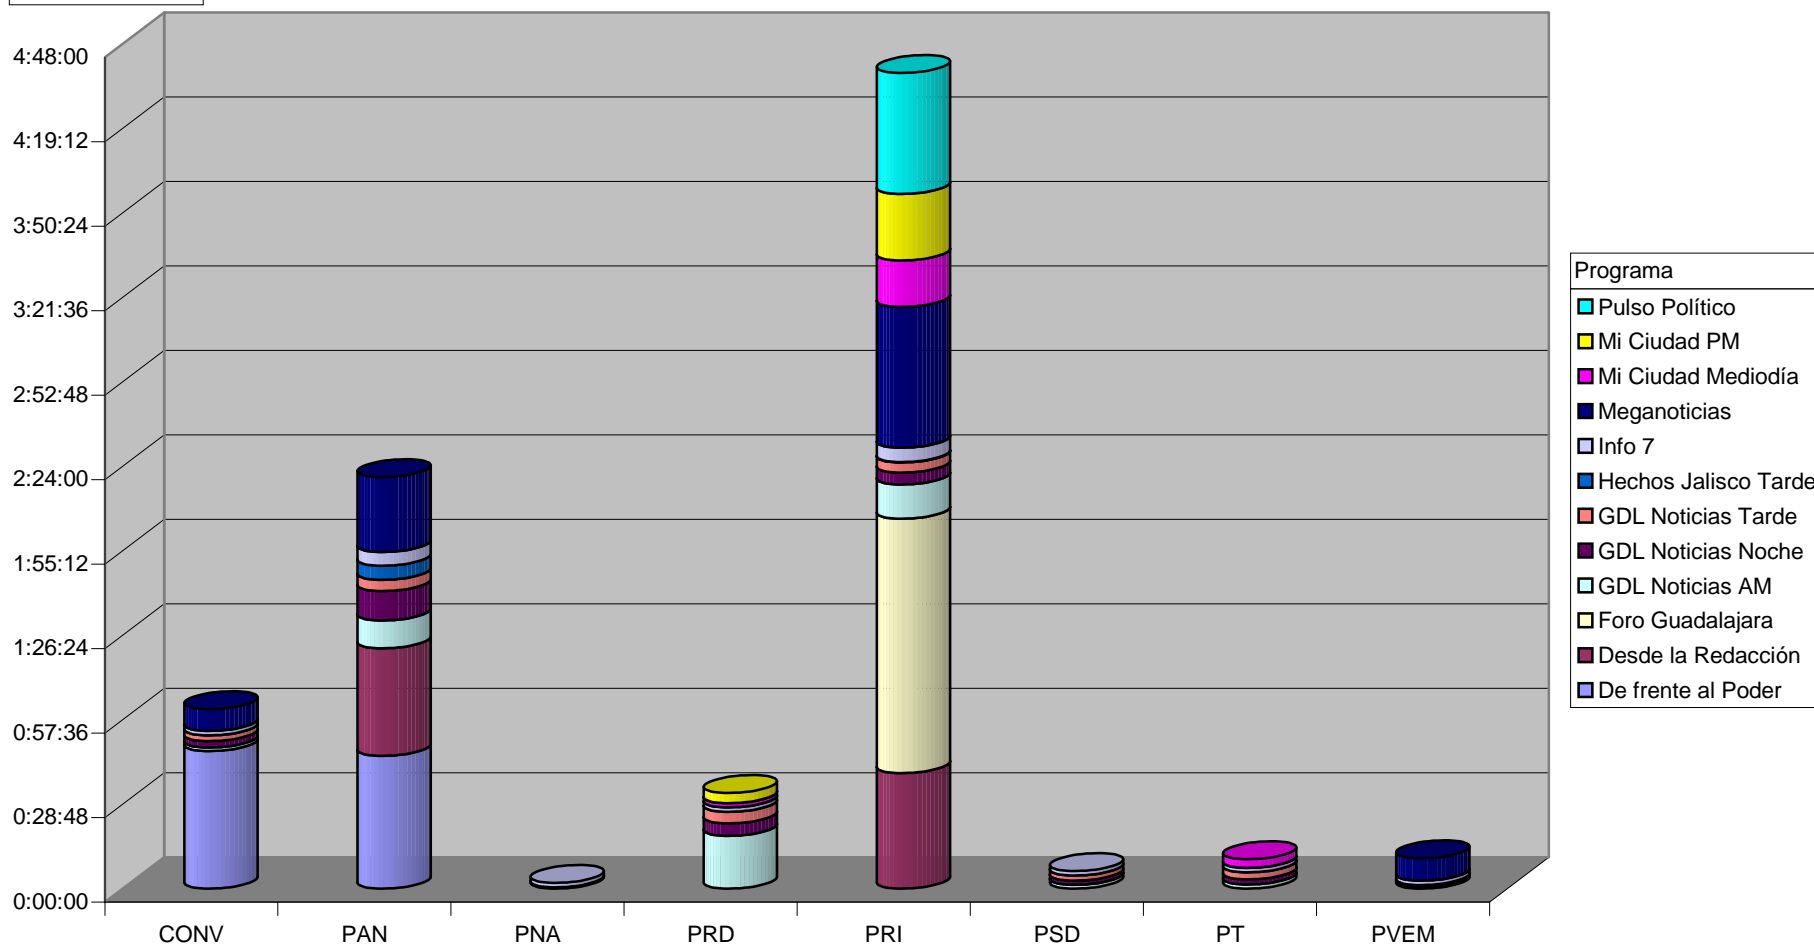

Grupo (Todas)

CONCENTRADO DE TIEMPO DESTINADO A NOTAS INFORMATIVAS, POR PARTIDO Y MEDIO TELEVISIVO  
( EN HORAS, MINUTOS Y SEGUNDOS )  
Del 18 al 24 de Mayo del 2009

Suma de Duración

Cualquier Partido Político o Coalición no reflejado en la presente gráfica indica de que no tuvo participación en el Periodo del Informe y el Grupo Respectivo, al igual que cualquier medio o programa no señalado indica que no tuvo notas en el periodo.

Partido

Grupo (Todas)

### CONCENTRADO DE TIEMPO DESTINADO A NOTAS INFORMATIVAS, POR PARTIDO Y MEDIO TELEVISIVO ( EN PORCENTAJE )

Cualquier Partido Político o Coalición no reflejado en la presente gráfica indica de que no tuvo participación en el Periodo del Informe y el Grupo Respectivo, al igual que cualquier medio o programa no señalado indica que no tuvo notas en el periodo.

### CONCENTRADO DE TIEMPO DESTINADO A NOTAS INFORMATIVAS, POR PARTIDO Y MEDIO TELEVISIVO ( EN HORAS, MINUTOS Y SEGUNDOS)

Suma de Duración

Programa  
■ Meganoticias

■ Meganoticias

	CONV	PAN	PRI	PVEM
Suma de Duración	0:07:21	0:25:30	0:47:59	0:07:38