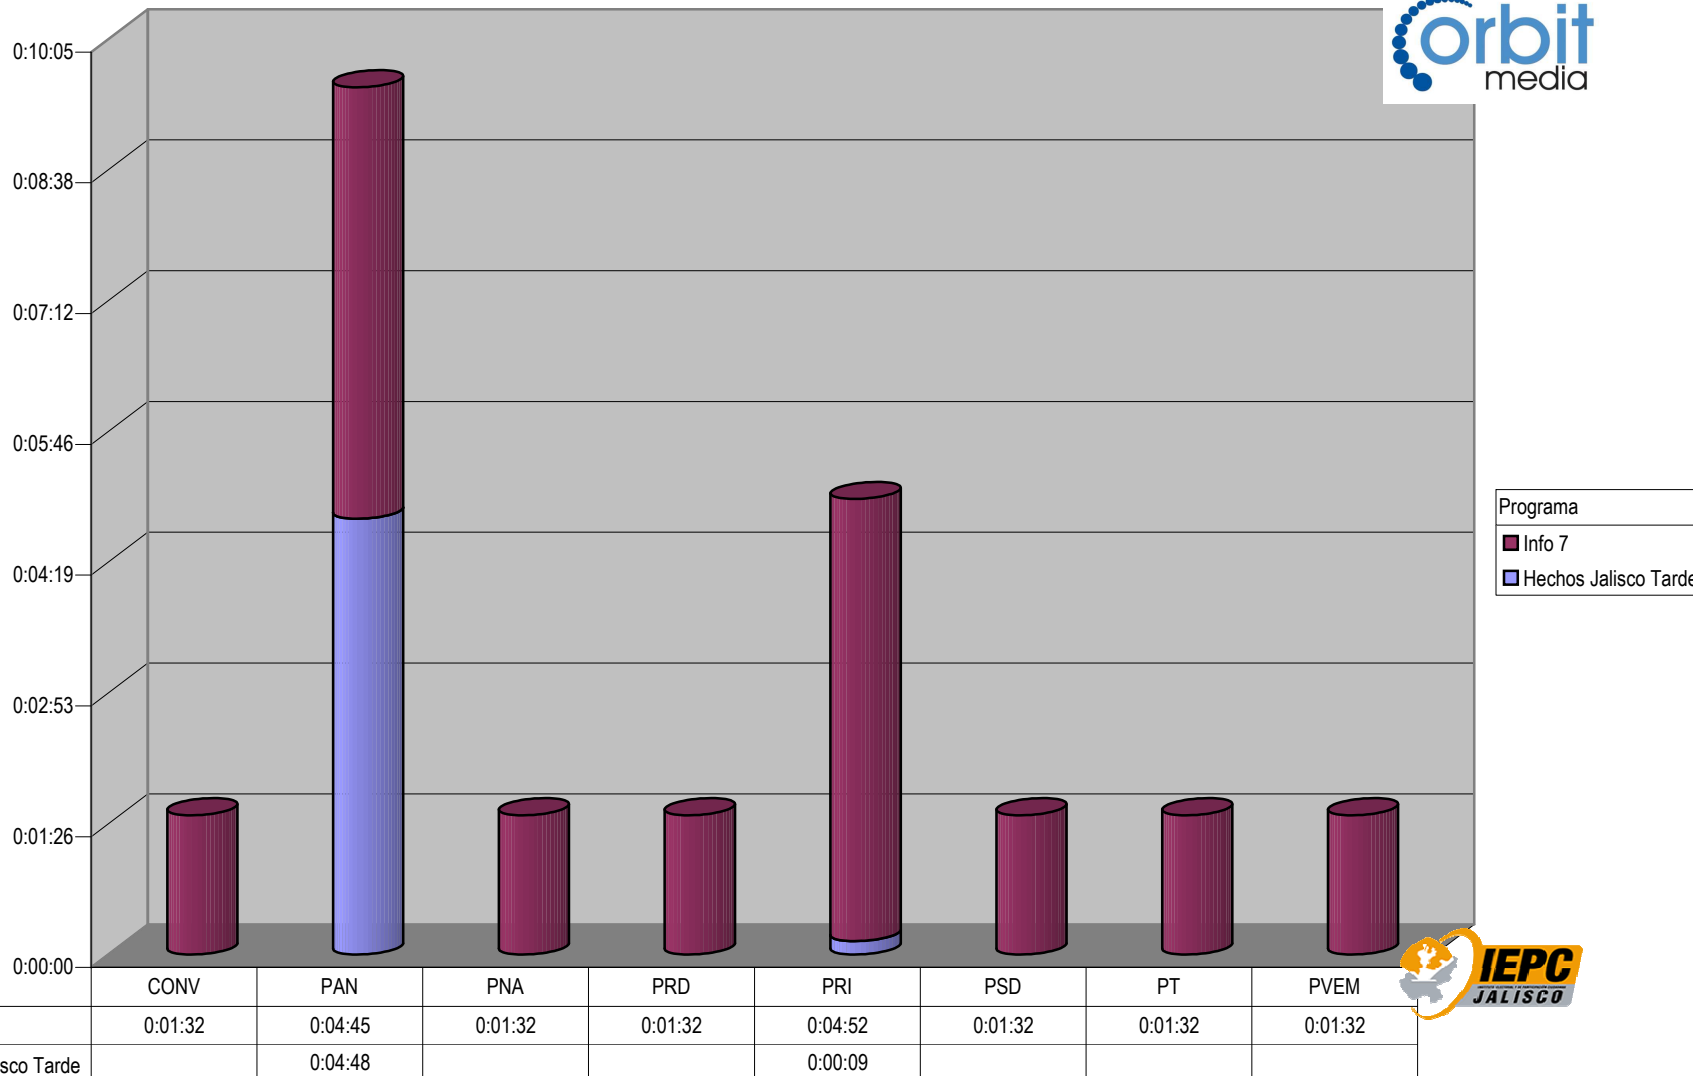

Grupo TV Azteca

CONCENTRADO DE TIEMPO DESTINADO A NOTAS INFORMATIVAS, POR PARTIDO Y MEDIO TELEVISIVO (EN HORAS, MINUTOS Y SEGUNDOS)

Suma de Duración

Cualquier Partido Político o Coalición no reflejado en la presente gráfica indica de que no tuvo participación en el Periodo del Informe y el Grupo Respectivo, al igual que cualquier medio o programa no señalado indica que no tuvo notas en el periodo.

Partido