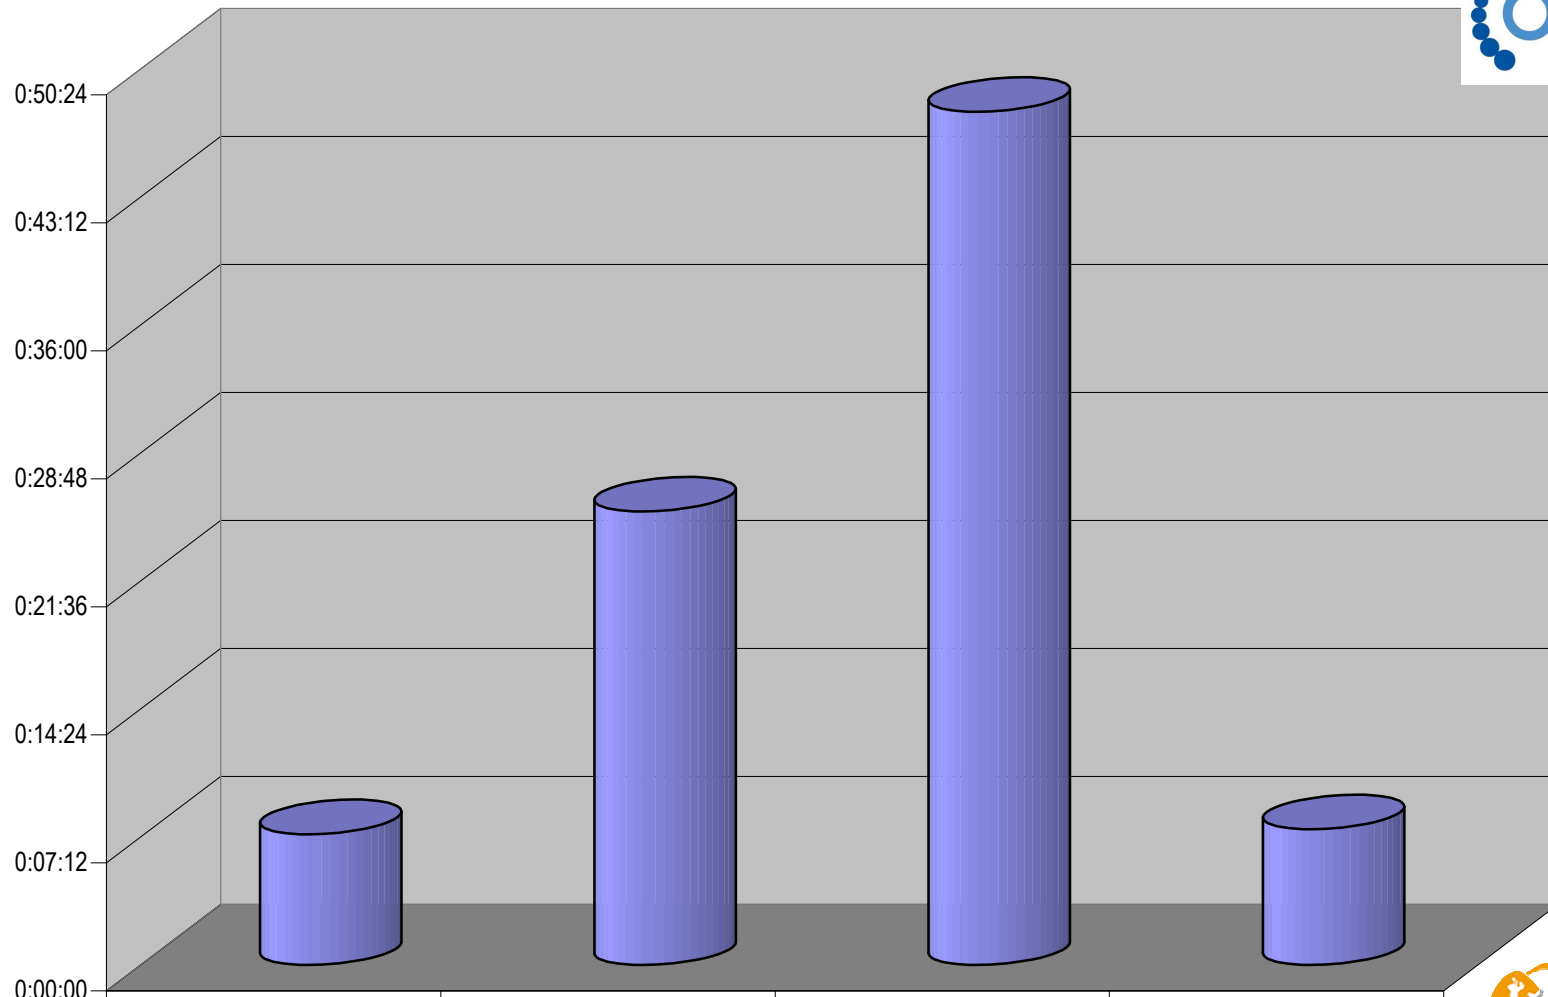

Grupo Megacable

CONCENTRADO DE TIEMPO DESTINADO A NOTAS INFORMATIVAS, POR PARTIDO Y MEDIO TELEVISIVO (EN HORAS, MINUTOS Y SEGUNDOS)

Suma de Duración

Programa
■ Meganoticias

■ Meganoticias

	CONV	PAN	PRI	PVEM
Suma de Duración	0:07:21	0:25:30	0:47:59	0:07:38

Cualquier Partido Político o Coalición no reflejado en la presente gráfica indica de que no tuvo participación en el Periodo del Informe y el Grupo Respectivo, al igual que cualquier medio o programa no señalado indica que no tuvo notas en el periodo.

Partido