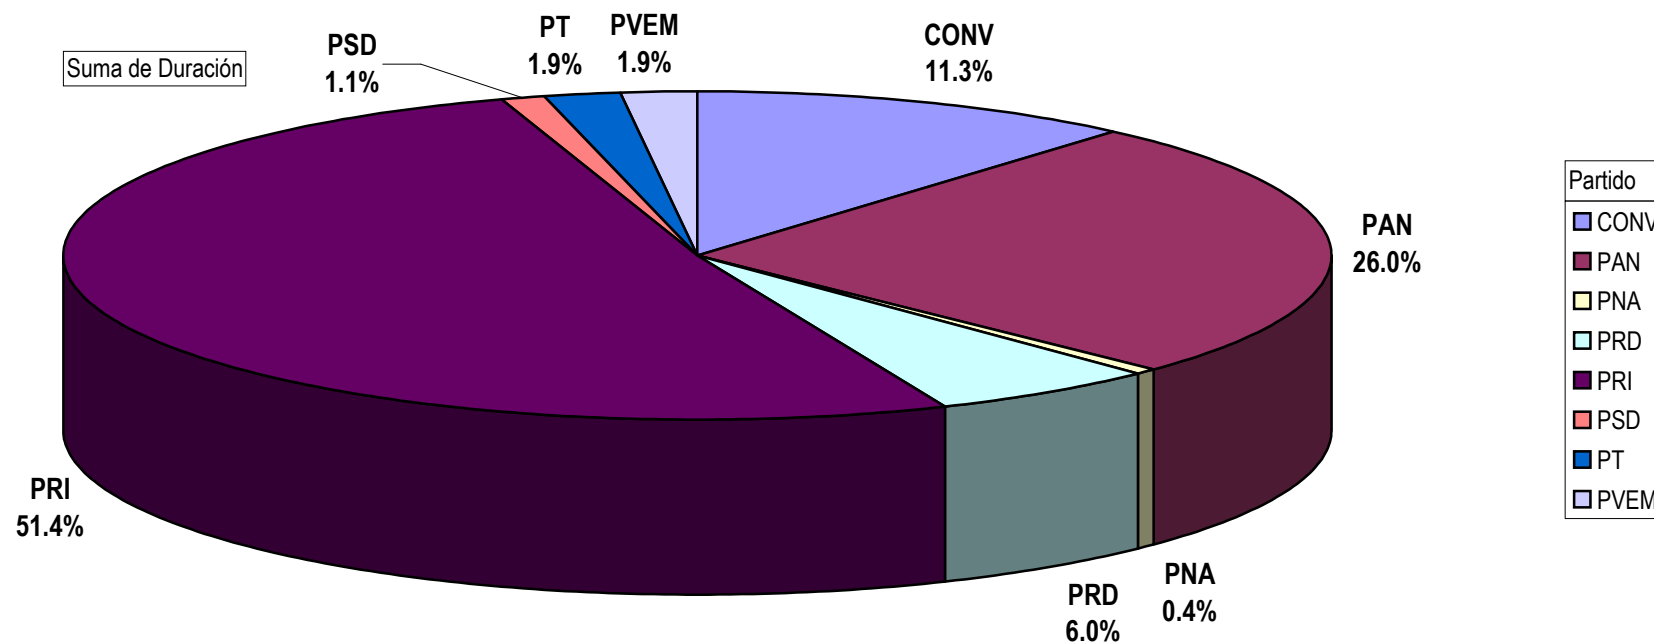

Grupo (Todas)

CONCENTRADO DE TIEMPO DESTINADO A NOTAS INFORMATIVAS, POR PARTIDO Y MEDIO TELEVISIVO  
( EN HORAS, MINUTOS Y SEGUNDOS )  
Del 18 al 24 de Mayo del 2009

Suma de Duración

Cualquier Partido Político o Coalición no reflejado en la presente gráfica indica de que no tuvo participación en el Periodo del Informe y el Grupo Respectivo, al igual que cualquier medio o programa no señalado indica que no tuvo notas en el periodo.

Partido

Grupo (Todas)

### CONCENTRADO DE TIEMPO DESTINADO A NOTAS INFORMATIVAS, POR PARTIDO Y MEDIO TELEVISIVO ( EN PORCENTAJE )

Cualquier Partido Político o Coalición no reflejado en la presente gráfica indica de que no tuvo participación en el Periodo del Informe y el Grupo Respectivo, al igual que cualquier medio o programa no señalado indica que no tuvo notas en el periodo.