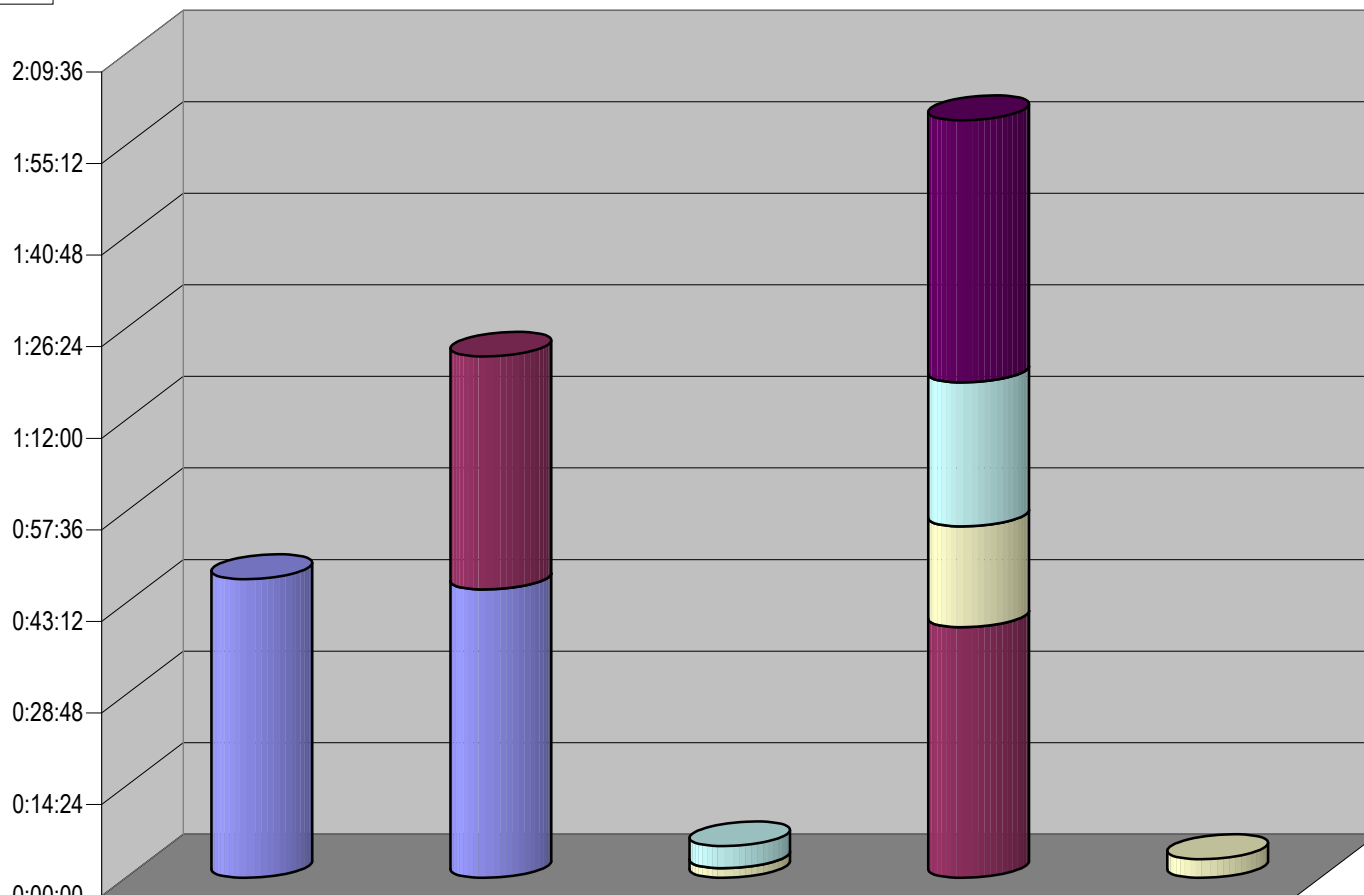

Grupo Telecable

Suma de Duración

CONCENTRADO DE TIEMPO DESTINADO A NOTAS INFORMATIVAS, POR PARTIDO Y MEDIO TELEVISIVO (EN HORAS, MINUTOS Y SEGUNDOS)

Programa	
■	Pulso Político
■	Mi Ciudad PM
■	Mi Ciudad Mediodía
■	Desde la Redacción
■	De frente al Poder

	CONV	PAN	PRD	PRI	PT
■ Pulso Político				0:41:14	
■ Mi Ciudad PM			0:03:28	0:22:36	
■ Mi Ciudad Mediodía			0:01:29	0:15:53	0:02:55
■ Desde la Redacción		0:36:38		0:39:22	
■ De frente al Poder	0:46:56	0:45:18			

Cualquier Partido Político o Coalición no reflejado en la presente gráfica indica de que no tuvo participación en el Periodo del Informe y el Grupo Respectivo, al igual que cualquier medio o programa no señalado indica que no tuvo notas en el periodo.

Partido